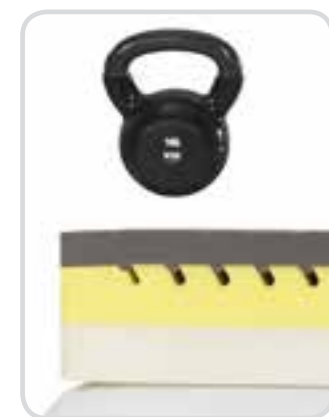

MAGNISTRETCH. STROJ ZA ISTEZANJE.

SPAVANJE JE NAJVAŽNIJE ZADOVOLJSTVO

KAKO DJELUJE

Ploča sa zakošenim dijelovima koristi težinu tijela kako bi se postiglo pomicanje u dva smjera: od lumbalnog dijela prema vratu i od lumbalnog dijela prema

nogama. Kada spavamo, MagniStretch nježno “pegla” našu kralježnicu povećavajući razmak između kralježaka, neovisno o položaju tijela tijekom spavanja.

Vrste modela:	MAGNISTRETCH 10	MAGNISTRETCH 9
Visina	25 cm	23 cm
Stupanj udobnosti	Srednje mekan	Srednje tvrd
Karakteristike proizvoda	Ekskluzivan - Podatan - Različita potpora za svaki dio tijela - Srednja potpora	Ekskluzivan - Podatan - Različita potpora za svaki dio tijela - Čvrsta potpora
Unutarnja struktura	Navlaka punjena pjenom Memoform od 2 cm i vlaknima Super Soft. Profilirani sloj Eliosoft Stretch 5 cm, Profilirani sloj Eliosoft Stretch 8,5 cm, Elioform jezgra 8,5 cm	Navlaka punjena pjenom Memoform od 1 cm i antialergijskim vlaknima. Profilirani sloj Eliosoft Stretch 5 cm, Profilirani sloj Eliosoft Stretch 8 cm, Elioform jezgra 8 cm
Navlaka	 Outlast® / viskoz 0	 Outlast® / viskoz 0
Skidiva i periva	✓	✓
3D Band	✓	✓
Jamstvo	12 godina	12 godina
Certifikati	OEKO-TEX® - MADE IN ITALY - ACA	OEKO-TEX® - MADE IN ITALY - ACA

UDOBNOST JE U UNUTRAŠNJOSTI

Madraci MagniStretch sastoje se od dva glavna sloja: tvrdog Elioforma i mekanijeg Eliosofta, profiliranih jedinstvenim i inovativnim sustavom Stretch koji pospješuje veću elastičnost materijala. Zbog toga kralježnica ima uvijek idealnu potporu. Navlaka je ispunjena Memoformom, patentiranom anatomskom pjenom, ugodnom i mekom. Navlaka, koja se može skinuti i oprati, izrađena je od viskoze i Outlast®-a, tehnološki sofisticirane tkanine koja apsorbira višak topline, akumulira je i oslobađa kada je to potrebno. Svi modeli bočno su opšiveni 3D trakom sa mikro rupicama koja omogućuje visoku prozračnost.